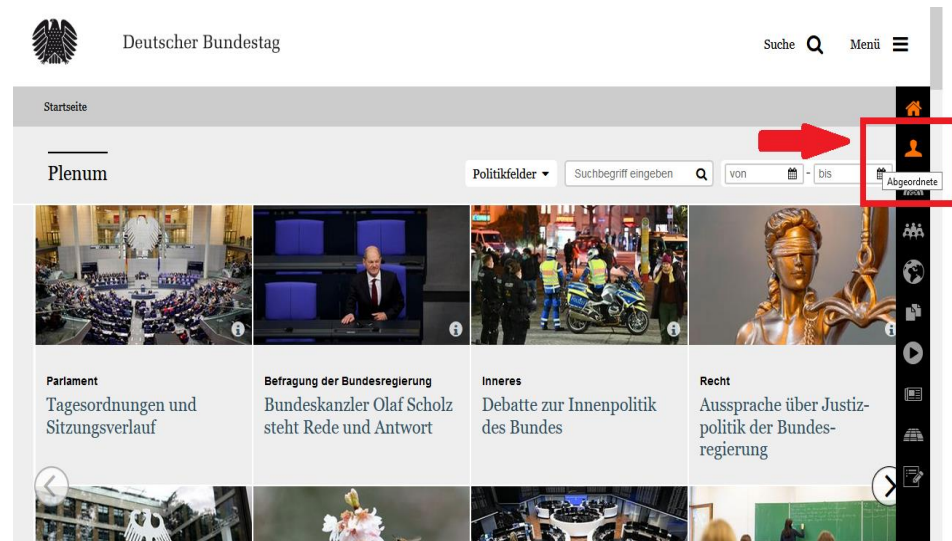

Wahlkreis-Abgeordnete im Bundestag finden

1 Im Browser www.bundestag.de öffnen

2 Rechts auf „Abgeordnete“ klicken

(Auf Tablet oder Smartphone ggf. erst rechts oben auf die drei horizontalen Striche klicken, um die schwarze Leiste zu öffnen.)

3 Auf „PLZ / Ort“ klicken
Postleitzahl oder Ort eingeben
Mit Enter bestätigen

Es werden alle Bundestagsabgeordneten aus dem Wahlkreis angezeigt.

Alternative:
Wenn die genaue Bezeichnung Ihres Wahlkreises bekannt ist, über „Wahlkreis“ (links neben „PLZ/Ort“ suchen).