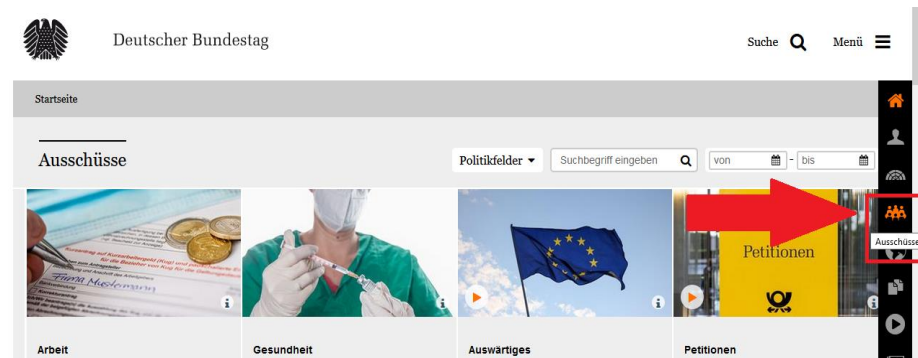

Bundestagsabgeordnete in beteiligten Ausschüssen finden

1 Im Browser www.bundestag.de öffnen

- 2
- Rechts auf „Ausschüsse“ klicken
 - Dann auf gewünschten Ausschuss klicken, z.B. „Recht“.

(Auf Tablet oder Smartphone ggf. erst rechts oben auf die drei horizontalen Striche klicken, um die schwarze Leiste zu öffnen.)

Voraussichtlich beteiligte Ausschüsse:

- Recht
- Inneres und Heimat
- Familie, Frauen, Senioren und Jugend
- Gesundheit
- Menschenrechte und humanitäre Hilfe

- 3
- Nach unten scrollen, bis die Mitglieder erscheinen
 - Für eine einfache Liste auf das Symbol rechts klicken